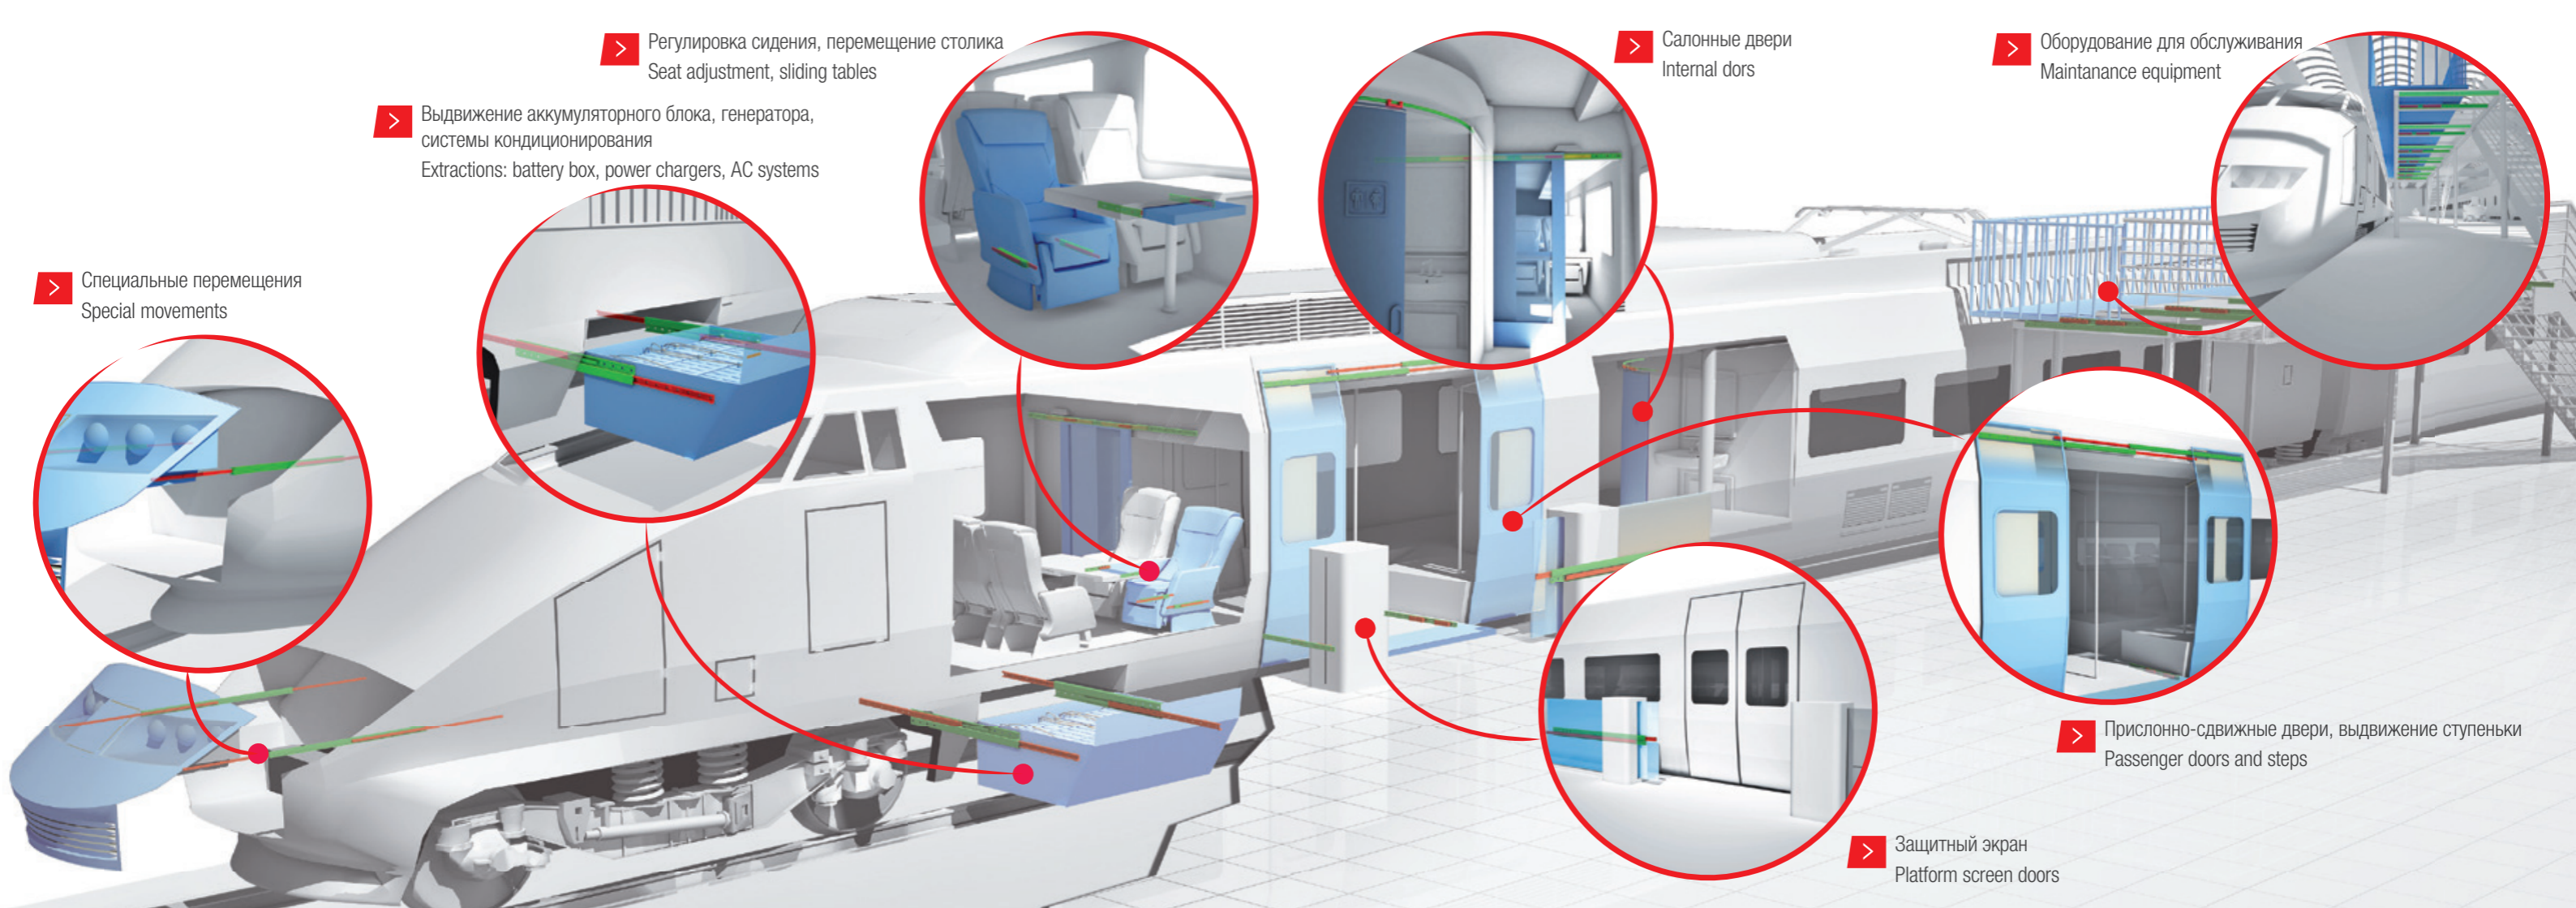

ROLLON[®]
BY TIMKEN

> Регулировка сидения, перемещение столика
Seat adjustment, sliding tables

> Выдвижение аккумуляторного блока, генератора,
системы кондиционирования
Extractions: battery box, power chargers, AC systems

> Защитный экран
Platform screen doors

Линейные подшипники с роликовыми каретками или шариковыми сепараторами
Linear and curved guides with ball and roller bearings.

Linear Line

Telescopic Line

Телескопические направляющие с шариковыми сепараторами.
Telescopic guides with ball bearings